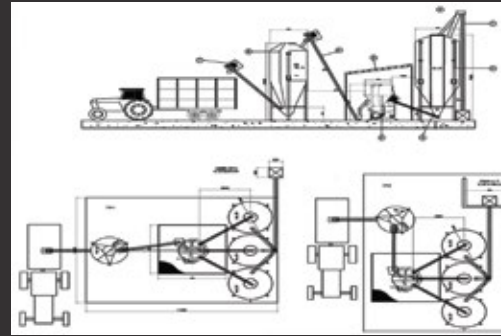

**farmtech**  
Anahtar Teslim Çiftlik Kurulumu  
Farm Design and Installation

**farmtech**  
Çiftlik Makine ve Ekipmanları

**farmtech**  
Çiftlik Makine ve Ekipmanları  
www.farmtech.com.tr

**FABRİKA:**  
(FACTORY)  
Sakarya 1. Organize Sanayi Bölgesi  
1 No'lu Yol No:27 54060 PK. Arifiye / Sakarya  
TEL : +90 (0264) 291 50 90  
GSM : +90 (0530) 787 14 14  
GSM : +90 (0549) 677 00 54  
WEB : www.farmtech.com.tr  
E-MAIL : info@farmtech.com.tr  
E-MAIL : foreigntrade@farmtech.com.tr